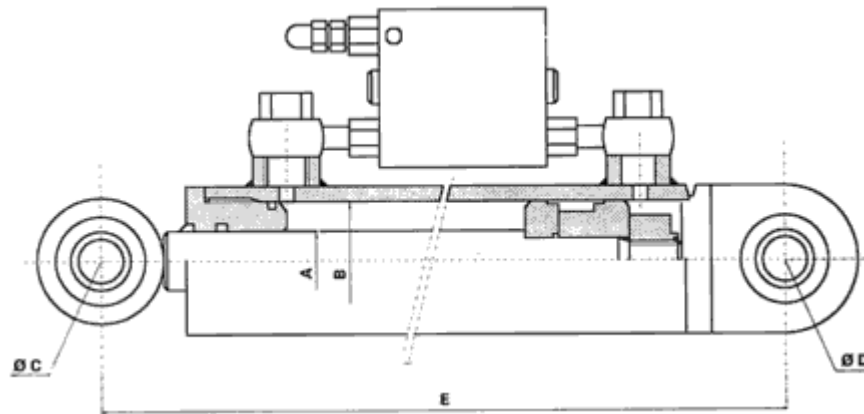

Home > Catálogo on-line

Linha de Produtos:

**Cilindro Hidráulico para Giro de Arado**

Dimensional:

**ESQUEMA**

Referência	A	B	Z - Expansão	E	C	D	Vol (ltr)	Peso (kg)
3050120	30	50	120	325	20	30	0.06	7.4
4070160	40	70	160	400	30	30	0.13	11.7
4080160	40	80	160	400	30	30	0.18	13
50100160	50	100	160	400	30	30	0.25	20

- Funciona em circuitos Simples Efeito e Duplo Efeito
- Equipado com rótulas em ambas as extremidades para facilitar a montagem.

Quem Somos

Produtos

Clientes

Fornecedores

Orçamento

Catálogo on-line

Dimensional: