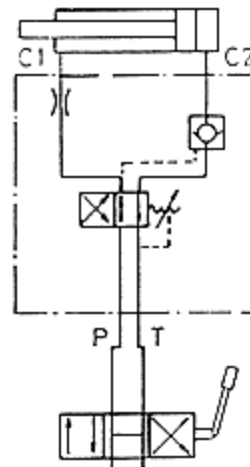

Home > Catálogo on-line

Linha de Produtos:

**Cilindro Hidráulico para Giro de Arado**

Dimensional:

**ESQUEMA**

Referência	A	B	Z - Expansão	E	C	D	Vol (ltr)	Peso (kg)
3050120	30	50	120	325	20	30	0.06	7.4
4070160	40	70	160	400	30	30	0.13	11.7
4080160	40	80	160	400	30	30	0.18	13
50100160	50	100	160	400	30	30	0.25	20

- Funciona em circuitos Simples Efeito e Duplo Efeito
- Equipado com rótulas em ambas as extremidades para facilitar a montagem.

Quem Somos

Produtos

Clientes

Fornecedores

Orçamento

Catálogo on-line

Dimensional: