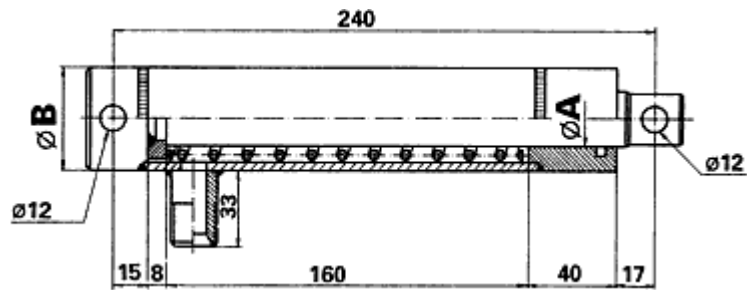

- Quem Somos
- Produtos
- Clientes
- Fornecedores
- Orçamento
- Catálogo on-line

Home > Catálogo on-line

Linha de Produtos:

Cilindros para Freio

Dimensional:

Tipo Standard

| Referência | ØA | Curso | ØB | Peso |
|------------|----|-------|----|------|
| CFP2545100 | 25 | 100 | 45 | 2.3 |

Tipo Boggie

| Referência | ØA | Curso | ØB | Vol | Peso |
|------------|----|-------|----|------|------|
| VF 25 | 25 | 110 | 45 | 0.10 | 2.5 |
| VF 30 | 30 | 110 | 45 | 0.12 | 3 |
| VF 25 | 35 | 110 | 50 | 0.15 | 3.5 |

Tipo Palonnier

| Referência | $\varnothing A$ | Curso | $\varnothing B$ | Vol | Peso |
|------------|-----------------|-------|-----------------|------|------|
| VFP 25 | 25 | 110 | 45 | 0.10 | 4.5 |
| VFP 30 | 30 | 110 | 45 | 0.12 | 5 |
| VFP 35 | 35 | 110 | 50 | 0.15 | 5.5 |