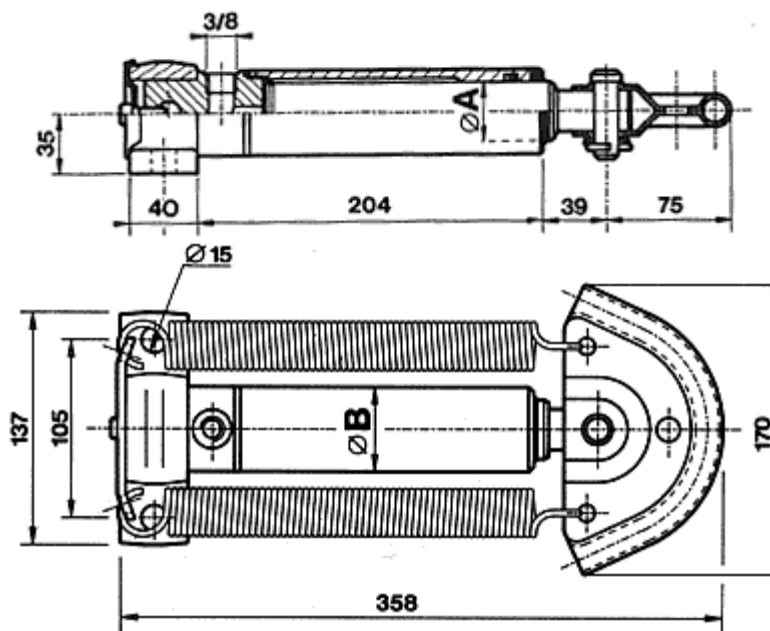

- Quem Somos
- Produtos
- Clientes
- Fornecedores
- Orçamento
- Catálogo on-line

Home > Catálogo on-line

Linha de Produtos:

Cilindros para Freio

Dimensional:

Tipo Standard

| Referência | ØA | Curso | ØB | Peso |
|------------|----|-------|----|------|
| CFP2545100 | 25 | 100 | 45 | 2.3 |

Tipo Boggie

| Referência | ØA | Curso | ØB | Vol | Peso |
|------------|----|-------|----|------|------|
| VF 25 | 25 | 110 | 45 | 0.10 | 2.5 |
| VF 30 | 30 | 110 | 45 | 0.12 | 3 |
| VF 25 | 35 | 110 | 50 | 0.15 | 3.5 |

Tipo Palonnier

| Referência | $\varnothing A$ | Curso | $\varnothing B$ | Vol | Peso |
|------------|-----------------|-------|-----------------|------|------|
| VFP 25 | 25 | 110 | 45 | 0.10 | 4.5 |
| VFP 30 | 30 | 110 | 45 | 0.12 | 5 |
| VFP 35 | 35 | 110 | 50 | 0.15 | 5.5 |