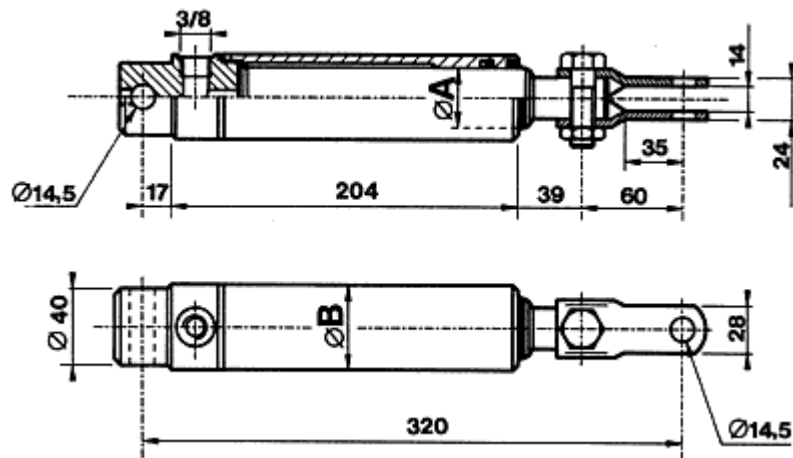

- Quem Somos
- Produtos
- Clientes
- Fornecedores
- Orçamento
- Catálogo on-line

Home > Catálogo on-line

Linha de Produtos:

Cilindros para Freio

Dimensional:

Tipo Standard

| Referência | ØA | Curso | ØB | Peso |
|------------|----|-------|----|------|
| CFP2545100 | 25 | 100 | 45 | 2.3 |

Tipo Boggie

| Referência | ØA | Curso | ØB | Vol | Peso |
|------------|----|-------|----|------|------|
| VF 25 | 25 | 110 | 45 | 0.10 | 2.5 |
| VF 30 | 30 | 110 | 45 | 0.12 | 3 |
| VF 25 | 35 | 110 | 50 | 0.15 | 3.5 |

Tipo Palonnier

| Referência | $\varnothing A$ | Curso | $\varnothing B$ | Vol | Peso |
|------------|-----------------|-------|-----------------|------|------|
| VFP 25 | 25 | 110 | 45 | 0.10 | 4.5 |
| VFP 30 | 30 | 110 | 45 | 0.12 | 5 |
| VFP 35 | 35 | 110 | 50 | 0.15 | 5.5 |